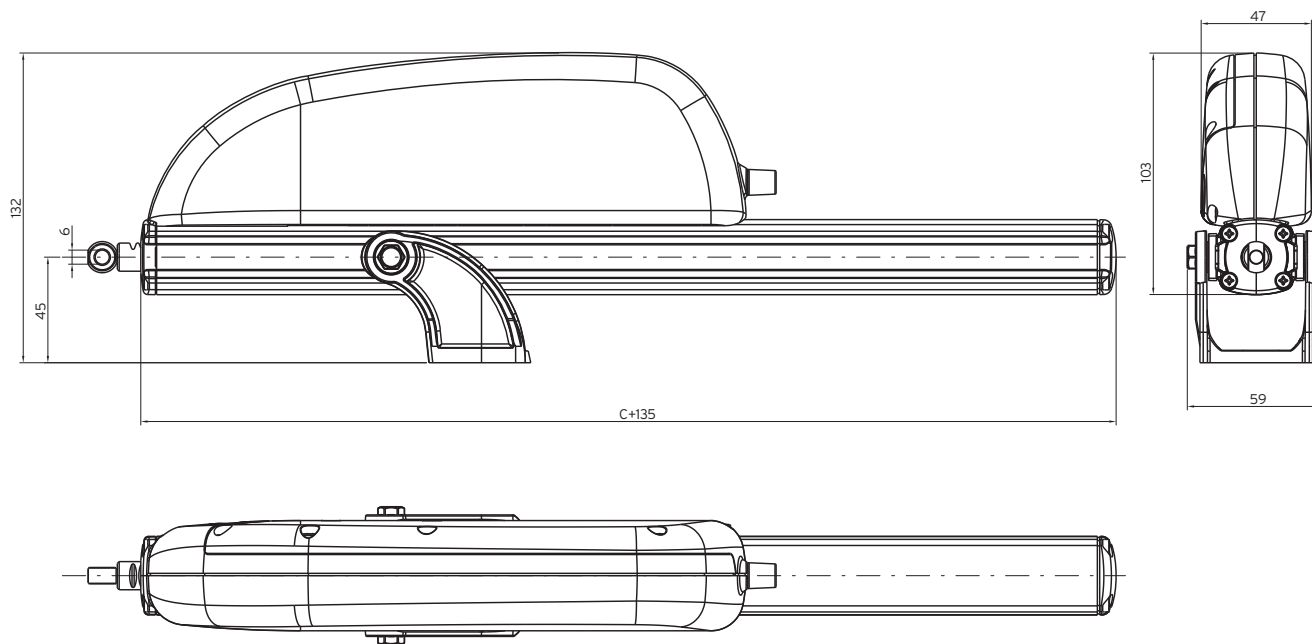

## Реечный электропривод 450Н

Разработанный на основе семейства SKY, он сочетает в себе силу и универсальность, которые позволяют развивать максимальное усилие в 450Н.

Корпус привода выполнен из высокопрочного композитного материала (полиамид, армированный стекловолокном), стальная рейка круглого сечения. Подвижная система крепления позволяет фиксировать привод в любом месте по всей длине в зависимости от конфигурации окна с учетом поворота привода при открывании. Возможна тандемная установка в сочетании с одним дополнительным механизированным приводом.

Ширина открывания: 180, 230, 350, 550, 750, 1000 мм.